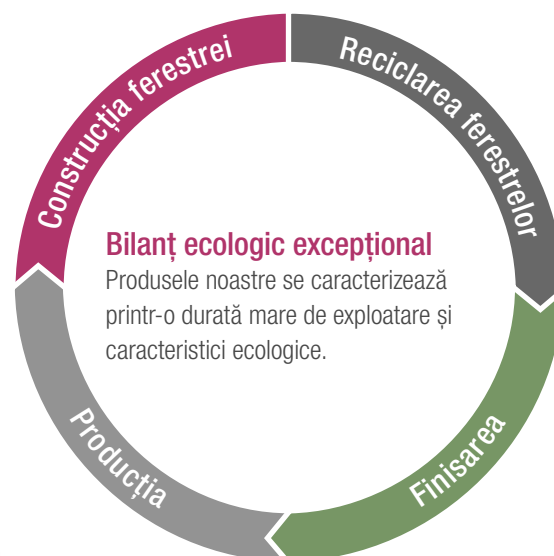

PROTECȚIA MEDIULU CU TEHNOLOGIA INTELIGENTĂ

Pentru acasă și pentru mediu

Cu SYNEGO vă puteți baza pe o fereastră bine gândită, fiabilă.
Un sentiment plăcut.

Sustenabilitate din toate punctele de vedere.

Noi luăm în considerare modul de utilizare al materialelor și energiei pe întreaga durată a ciclului de utilizare a produsului. Conceptul nostru de reutilizare presupune reprimirea ferestrelor pentru valorificare. Materiile prime recuperate sunt prelucrate în totalitate, îmbunătățite și reintroduse în procesul de producție - fără diminuarea calității.

Pe parcursul procesului de producție însuși reducem necesarul de energie printr-o serie de măsuri. Pentru că un consum redus de resurse este cea mai bună soluție pentru protejarea mediului.

Cu 1.000.000 kg CO₂ mai puțin în fiecare an
datorită utilizării de materii prime secundare