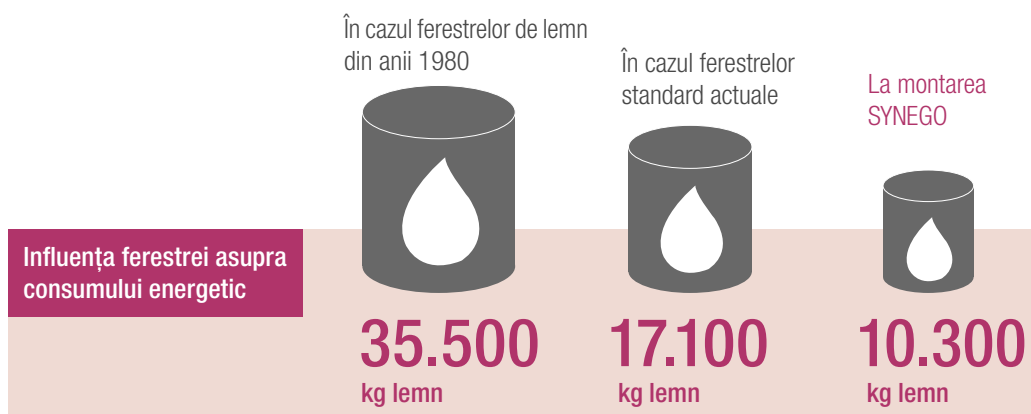

Ferestrele vechi reprezintă cea mai mare sursă de pierderi de energie din casă. Ele sunt prost izolate și adesea de mult depășite tehnologic. Rezultatul: Energia de încălzire foarte scumpă se pierde prin ferestre.

Ferestrele SYNEGO își merită banii.

Mulțumită caracteristicilor excepționale de izolare termică ale SYNEGO, consumul de energie scade imediat, din prima zi. Veți aștepta relaxați facturile de agent termic și creșterile viitoare ale prețului energiei electrice.

Izolare termică cu până la 50% mai ridicată

comparativ cu ferestrele standard actuale*

Sursa: Fundația Warentest

Factura: Suprafața ferestrelor de 25 m², consumul de lemn în 25 de ani; Ferestre de lemn cu $U_w = 2,79 \text{ W/m}^2\text{K}$, ferestre standard cu $U_w = 1,36 \text{ W/m}^2\text{K}$; SYNEGO cu $U_w = 0,66 \text{ W/m}^2\text{K}$

* Ferestre standard cu $U_w = 1,36 \text{ W/m}^2\text{K}$; SYNEGO cu $U_w = 0,66 \text{ W/m}^2\text{K}$

*... unde pătrund
numai visele frumoase*

RĂMÂNEȚI NEPERTURBAȚI

Cu SYNEGO lăsați zgomotul în urmă

Zgomotul intens al traficului, mașina de cosit iarba a vecinului - zilnic sunteți înconjurat de zgomote puternice. Cu SYNEGO lăsați zgomotul pur și simplu afară, iar casa vi se transformă într-o oază de liniște.