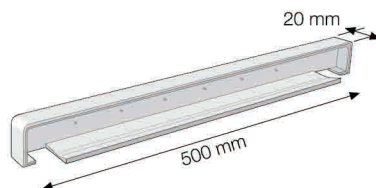

helopal CLASIC

helopal CLASIC

Marmura compozita cu bizot 2 cm pentru interior si exterior

Dimensiuni:

- Lungime: pana la 360 cm
- Lățime: pana la 80 cm
- Grosime: 2 cm

Material:

Marmura compozita (protejata cu folie de plastic)

Proprietatile materialului:

- Rezistență la compresiune până la 104 N/mm²
- Rezistență la tracțiune din încovoiere 34 N/mm²
- Interval termic de utilizare -40° C până la +80°C
- Capacitatea de absorbție a apei sub 0.23%
- Densitate brută 2082 kg/m³
- Conductabilitate termică 0.373 W/mK

Accesorii si materiale de montaj:

Piese de inchidere laterala

- Recomandate pentru glafuri HELOPAL montate la exterior pentru a proteja peretii si fatada.

Culoare capac	Cod culoare glaf
gri deschis	30M, 18
gri	32M
bej	91, 10, 17
alb	95M

Rozete de montaj (inclusiv suruburi de fixare)

- Se fixeaza cu suruburi pe partea glafului care se aseaza pe mortar.
- Asigura o conexiune permanenta intre pervazul ferestrei și patul de mortar.
- Se folosesc 3 bucati pe metru liniar.