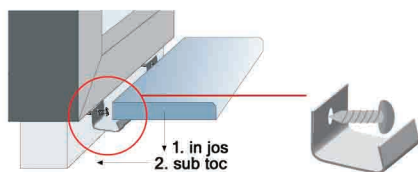

Cleme de montaj (inclusiv suruburi de fixare)

- Se fixeaza pe profilul de asezare al tocului de fereastră
- Elimina eventualele operatii de impanare
- Se folosesc 3 bucati pe metru liniar

Adeziv poliuretanic HELOPAL Kleber si Spuma poliuretanică cu expandare redusă HELOPAL Montaje Schaum

- Sunt special adaptate pentru glafurile din marmura compozita.